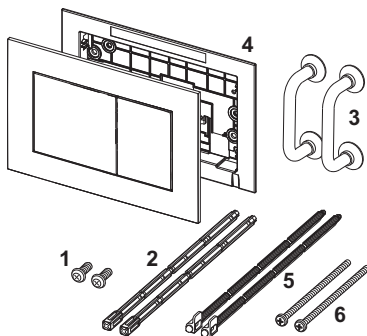

**TECEnow - Placca di comando WC, tecnologia a doppio scarico**

Numero dell'articolo: 9240400

Colore: Bianco

Modello da esposizione: Sì

UF 1: 1 pz

UF 2: 10 pz

Descrizione:

Placca di comando per cassetta di scarico TECE, ad azionamento frontale o dall'alto. Placca di comando in materiale plastico, tasti a filo placca e guarnizioni in gomma su entrambi i lati. Aste di azionamento e materiale di fissaggio inclusi. Adatta anche per l'installazione a filo parete in abbinamento con telaio di montaggio delle placche e telaio distanziale TECE. Compatibile con l'alloggiamento del contenitore per pastiglie igienizzanti (solo con cassetta Uni da 13 cm).

Dimensioni (L x A x P): 220 x 150 x 5 mm

Dati di vendita:

Nome del prodotto: TECEnow placca di comando WC, tecnologia a doppio scarico, bianco

Gruppo merce: 904

Gruppo prodotto: 2009040240

**Ricambi:**

- | | | |
|---|---------|--------------------------------|
| 1 | 9820263 | Vite di fissaggio |
| 2 | 9820022 | Aste di azionamento |
| 3 | 9820180 | Maniglie a ventosa |
| 4 | 9820346 | Cornice di sostegno |
| 5 | 9820498 | Aste di azionamento "easy fit" |
| 6 | 9820497 | Viti di fissaggio "easy fit" |