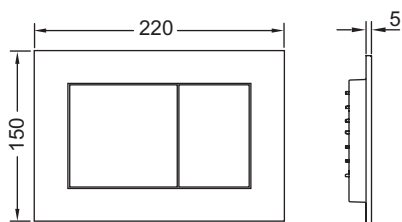

**TECEnow - Placca di comando WC, tecnologia a doppio scarico**

Numero dell'articolo: 9240400

Colore: Bianco

Modello da esposizione: Sì

UF 1: 1 pz

UF 2: 10 pz

Descrizione:

Placca di comando per cassetta di scarico TECE, ad azionamento frontale o dall'alto. Placca di comando in materiale plastico, tasti a filo placca e guarnizioni in gomma su entrambi i lati. Aste di azionamento e materiale di fissaggio inclusi. Adatta anche per l'installazione a filo parete in abbinamento con telaio di montaggio delle placche e telaio distanziale TECE. Compatibile con l'alloggiamento del contenitore per pastiglie igienizzanti (solo con cassetta Uni da 13 cm).

Dimensioni (L x A x P): 220 x 150 x 5 mm

Dati di vendita:

Nome del prodotto: TECEnow placca di comando WC, tecnologia a doppio scarico, bianco

Gruppo merce: 904

Gruppo prodotto: 2009040240

**Ricambi:**

- | | | |
|---|---------|--------------------------------|
| 1 | 9820263 | Vite di fissaggio |
| 2 | 9820022 | Aste di azionamento |
| 3 | 9820180 | Maniglie a ventosa |
| 4 | 9820346 | Cornice di sostegno |
| 5 | 9820498 | Aste di azionamento "easy fit" |
| 6 | 9820497 | Viti di fissaggio "easy fit" |